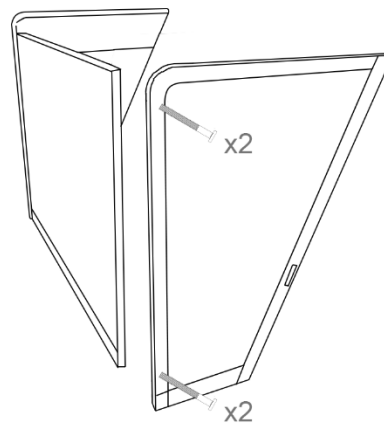

Montageanleitung

Art. Nr. 22495

Strandkorb Icaria

Anzahl	2	8	14	2	8	4	2	4
Verwendung in position	11	5, 6	2, 3, 11	13	5	9	13	11

2	2	1
10	10	

2 x

2 x

2x
Seite

2x
Tragegriff

2x
Fußkissen

①

②

③

7

8

5mm
25mm
x4

9

10

11

x2

12

13

14