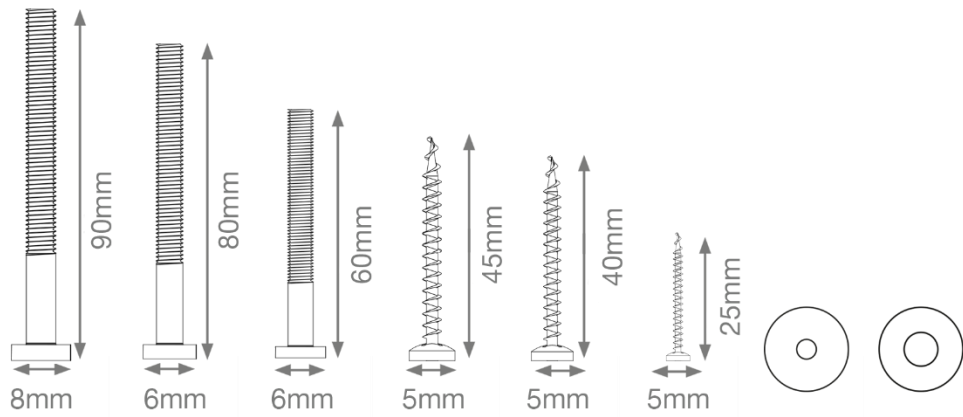

Montageanleitung

Art. Nr. 22495

Strandkorb Icaria

Anzahl	2	8	14	2	8	4	2	4
Verwendung in position	11	5, 6	2, 3, 11	13	5	9	13	11

2	2	1
10	10	

2 x

2 x

2x
Seite

2x
Tragegriff

2x
Fußkissen

①

②

③

7

8

5mm
25mm
x4

9

10

11

x2

12

13

14