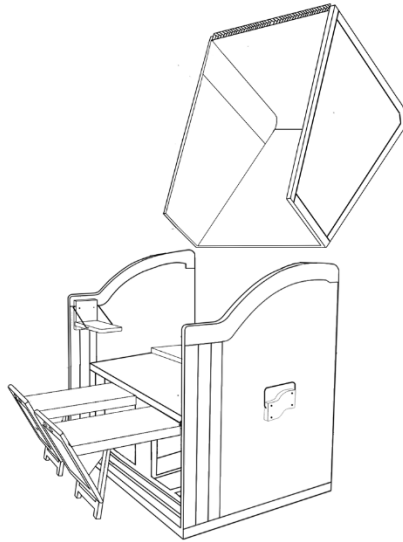

Montageanleitung

Art. Nr. 22495

Strandkorb Icaria

Anzahl	2	8	14	2	8	4	2	4
Verwendung in position	11	5, 6	2, 3, 11	13	5	9	13	11

2	2	1
10	10	

2 x

2 x

2x
Seite

1x
Dach
Oberkorb

1x
Rückenteil
Oberkorb

1x
Markisen-
Bogen

1x
Markise

1x
Gefalteter
Unterkorb

1x
Kipp-Schutz
Bügelv

2x
Seitenteil
Oberkorb

2x
Fuß-Auszug

2x
Tragegriff

2x
Fußkissen

①

②

③

7

8

5mm
25mm
x4

9

10

11

x2

12

13

14