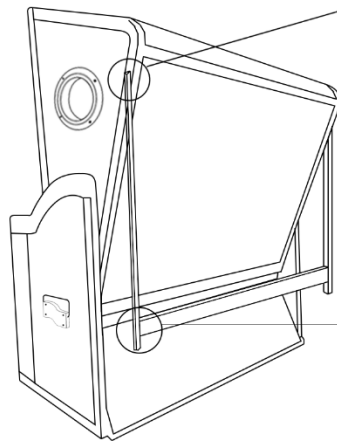

Montageanleitung

Art. Nr. 22495

Strandkorb Icaria

Anzahl	2	8	14	2	8	4	2	4
Verwendung in position	11	5, 6	2, 3, 11	13	5	9	13	11

2	2	1
10	10	

2 x

2 x

2x
Seite

2x
Tragegriff

2x
Fußkissen

①

②

③

7

8

5mm
25mm
x4

9

10

11

x2

12

13

14