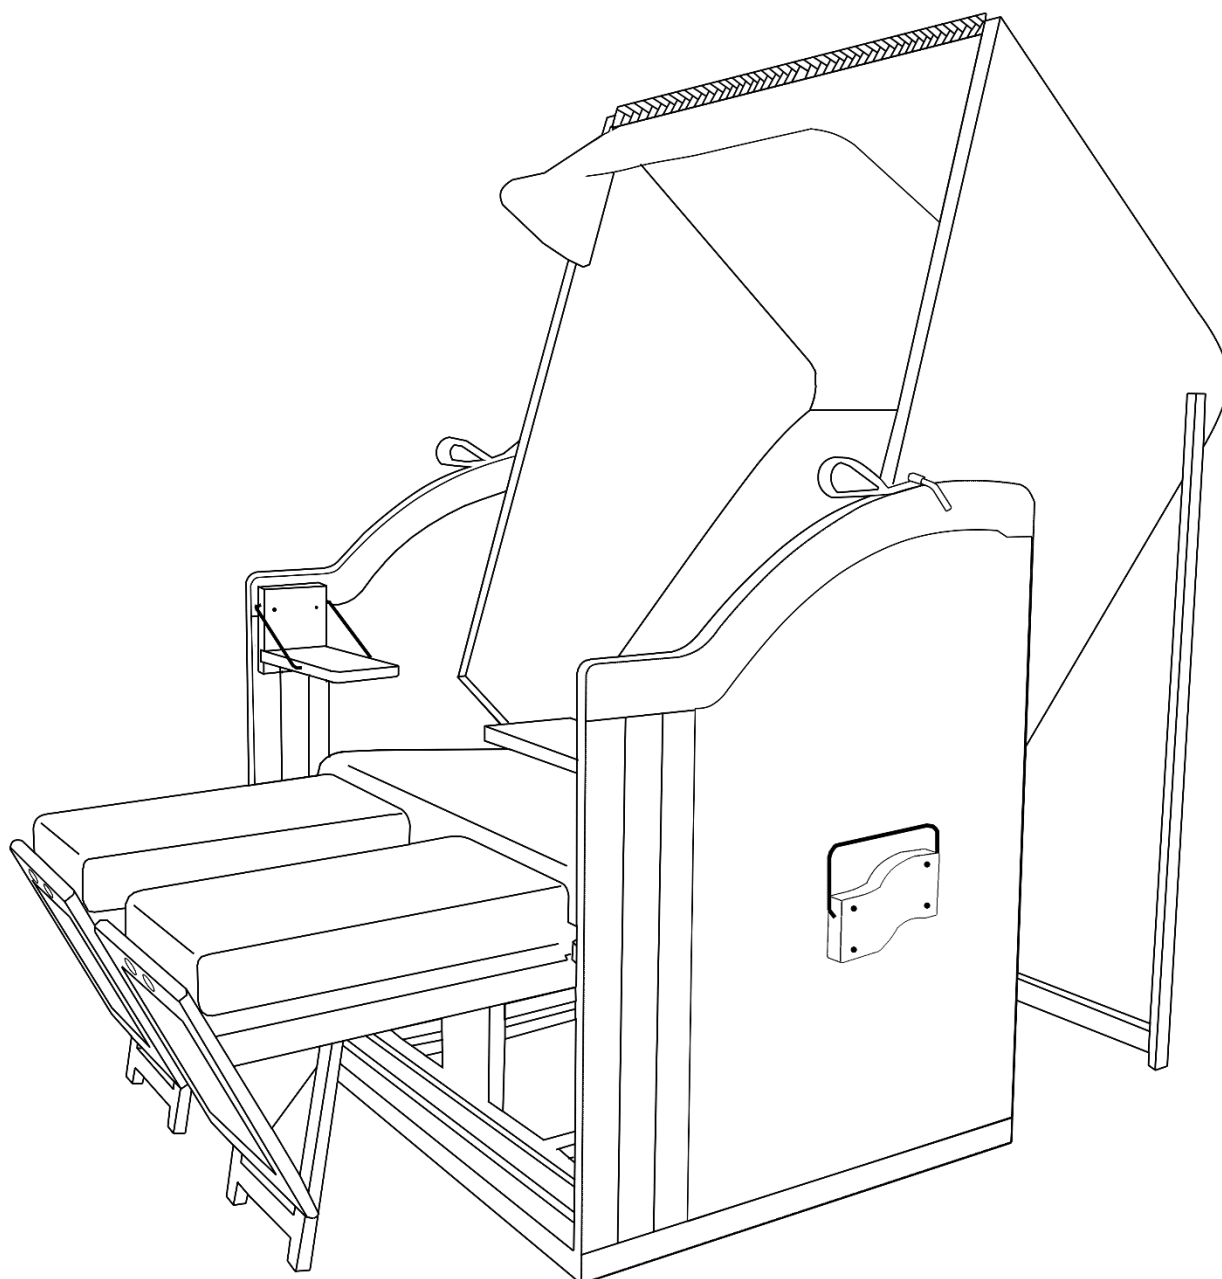

Montageanleitung

Art. Nr. 22495

Strandkorb Icaria

Anzahl	2	8	14	2	8	4	2	4
Verwendung in position	11	5, 6	2, 3, 11	13	5	9	13	11

2	2	1
10	10	

2 x

2 x

2x
Seite

1x
Dach
Oberkorb

1x
Rückenteil
Oberkorb

1x
Markisen-
Bogen

1x
Markise

1x
Gefalteter
Unterkorb

1x
Kipp-Schutz
Bügelv

2x
Seitenteil
Oberkorb

2x
Fuß-Auszug

2x
Tragegriff

2x
Fußkissen

①

②

③

7

8

5mm
25mm
x4