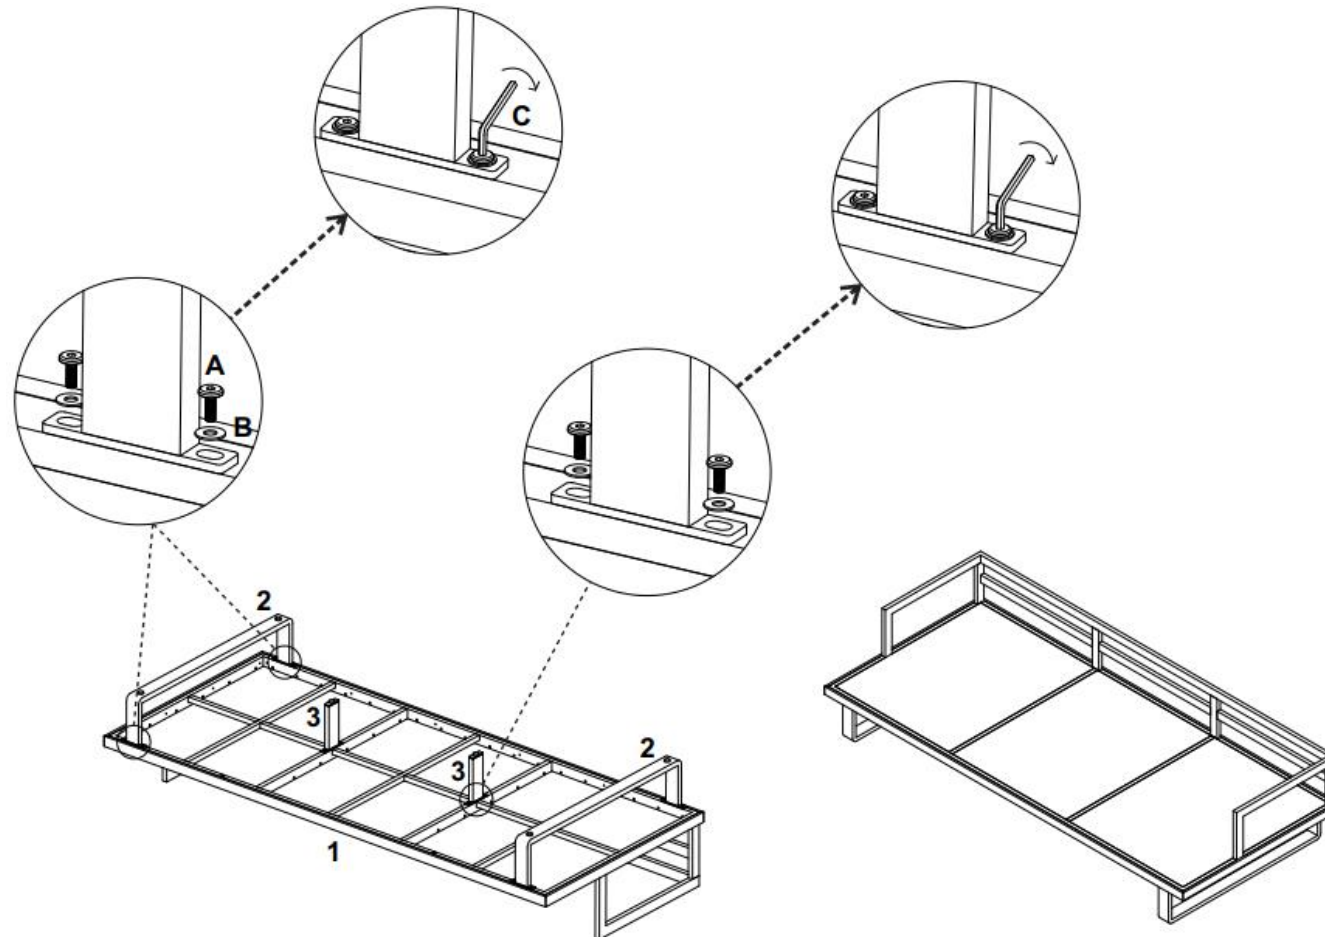

Montageanleitung/Assembly Instruction

Art. Nr./Item No. 22368

DE WICHTIG; FÜR SPÄTERE BEZUGNAHME AUFBEWAHREN: SORGFÄLTIG LESEN

EN IMPORTANT; KEEP FOR FUTURE REFERENCE: READ CAREFULLY

1 – 1x	
2 – 2x	
3 – 2x	
A – 12x M8x20	
B – 12x M8	
C – 1x	

Außenmöbel für die Verwendung im Wohnbereich. Outdoor furniture for domestic use.

1 – 1x	
2 – 2x	
A – 8x M8x20	
B – 8x M8	
C – 1x	

Bank/Bench	
Hocker/Footrest	
A – 2x M8x20	
B – 2x M8	
C – 1x	
D – 1x 85x20x5	