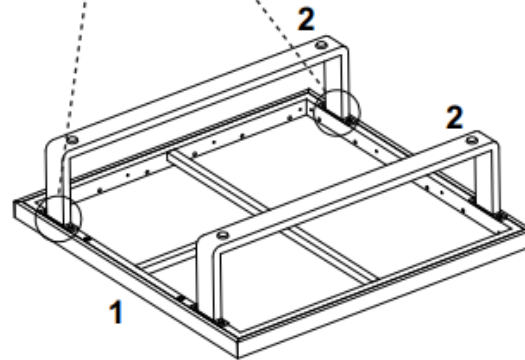

Montageanleitung/Assembly Instruction

Art. Nr./Item No. 22368

DE WICHTIG; FÜR SPÄTERE BEZUGNAHME AUFBEWAHREN: SORGFÄLTIG LESEN

EN IMPORTANT; KEEP FOR FUTURE REFERENCE: READ CAREFULLY

1 – 1x	
2 – 2x	
3 – 2x	
A – 12x M8x20	
B – 12x M8	
C – 1x	

Außenmöbel für die Verwendung im Wohnbereich. Outdoor furniture for domestic use.

1 – 1x	
2 – 2x	
A – 8x M8x20	
B – 8x M8	
C – 1x	

Bank/Bench	
Hocker/Footrest	
A – 2x M8x20	
B – 2x M8	
C – 1x	
D – 1x 85x20x5	