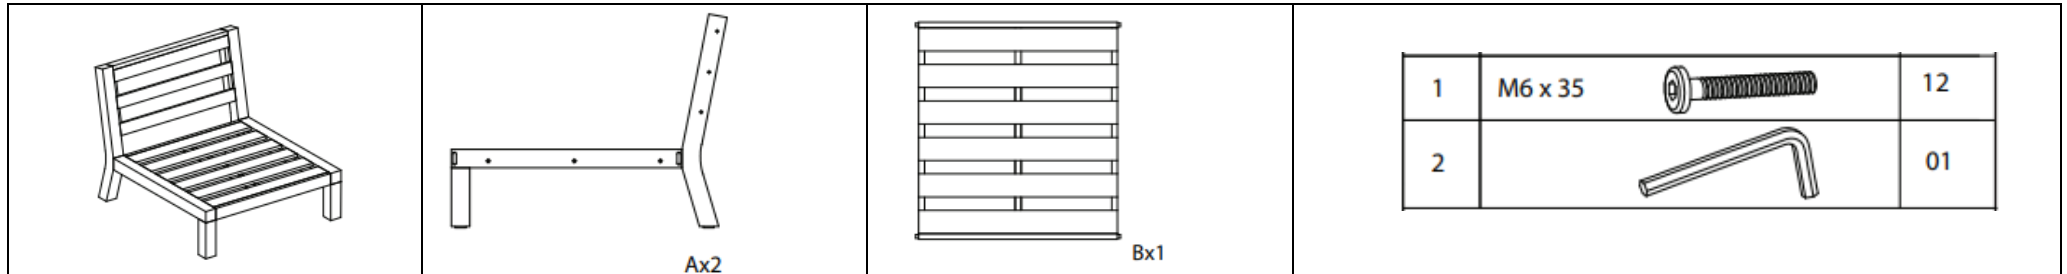

Montageanleitung/Assembly Instruction

Art. Nr./Item No. 21036

DE WICHTIG; FÜR SPÄTERE BEZUGNAHME AUFBEWAHREN: SORGFÄLTIG LESEN

EN IMPORTANT; KEEP FOR FUTURE REFERENCE: READ CAREFULLY

Außenmöbel für die Verwendung im Wohnbereich. Outdoor furniture for domestic use.

Ax1

Bx1

Cx1

Dx1

1	M6 x 35		12
2			01

Ax2

Bx1

1	M6 x 35		06
2			01