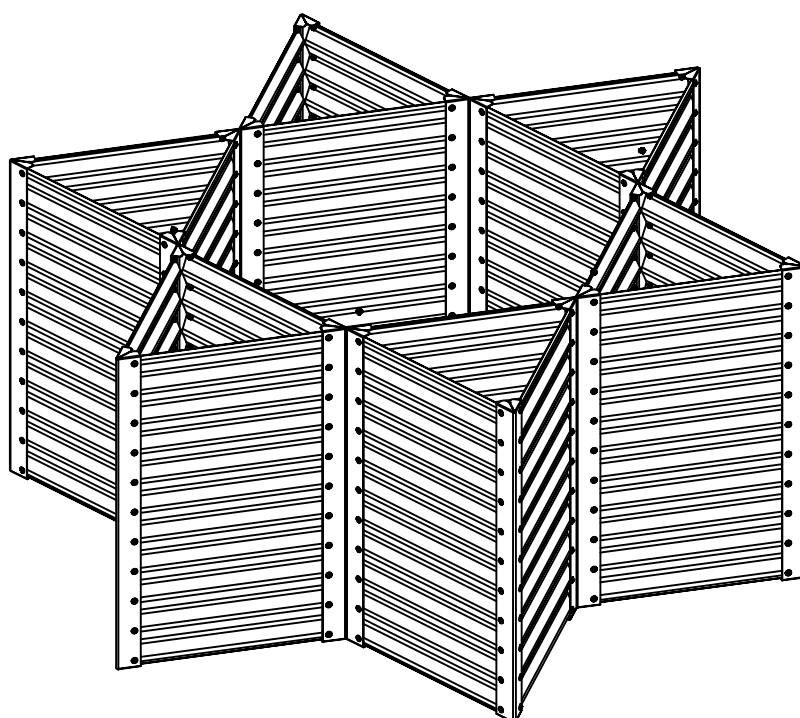

# Montageanleitung

Art. Nr.: 30888

Produktmaße: 192x167x84cm

Bitte lesen Sie sich diese Anleitung sorgfältig vor der Montage durch.

Teil	Nr.	Stk.
	D171	18
 500mm	Y1	18
	S21 M6X10	396
	M11 M6	396

Montieren Sie alle Bleche wie folgt und sichern Sie diese mit den mitgelieferten Schrauben und Muttern.